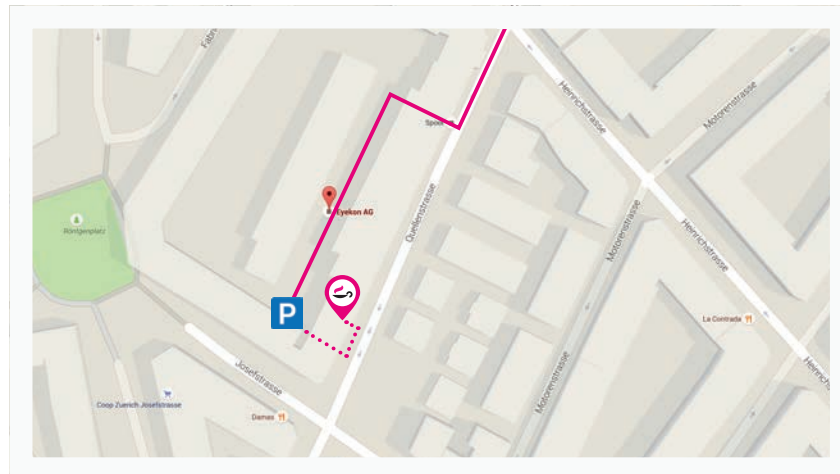

Anreise mit dem Auto

Anfahrt & Parkplatz

<https://goo.gl/maps/3tgMy>

Nach Überquerung Heinrichstrasse, bei Quellenstrasse 25 in den Innenhof einfahren.

Am Ende des Innenhofs liegt der Eyekon Parkplatz direkt frontal an der Wand.

Der Hauseingang zu Nr. 27 ist strassenseitig. Unsere Agentur befindet sich im 4. Stock.